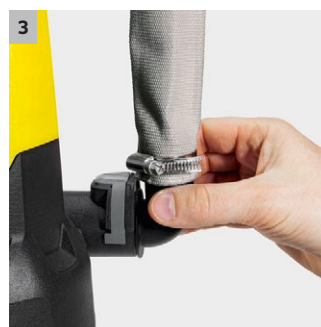

Kalové čerpadlo ponorné SP 3 Dirt

Kompaktné a odolné kalové čerpadlo ponorné SP 3 Dirt vrátane plavákového spínača spoľahlivo odčerpáva a prečerpáva čistú a znečistenú vodu s prietokom až 7000 l/h.

1

1 Keramické mechanické tesnenie

- Pre extra dlhú životnosť.

2

2 Plavákový spínač

- Zapína a vypína čerpadlo v závislosti od vodnej hladiny a zabraňuje tak chodu nasucho.

3

3 Rýchlospojka Quick Connect

- Na rýchle a nekomplikované pripojenie hadíc s priemerom 1 1/4" na čerpadlo.

Výbava

Pohodlné držadlo	■
Hadicová prípojka	1 1/4"
Systém Quick Connect na rýchle a jednoduché pripojenie hadice	■
Prestavenie manuálnej a automatickej prevádzky	Možnosť zafixovania plavákového spínača
Keramické mechanické tesnenie	■
■ Štandardná výbava.	