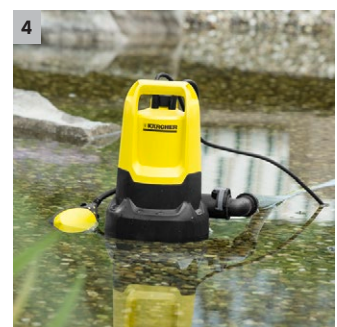

Kalové čerpadlo ponorné SP 3 Dirt

Kompaktné a odolné kalové čerpadlo ponorné SP 3 Dirt vrátane plavákového spínača spoľahlivo odčerpáva a prečerpáva čistú a znečistenú vodu s prietokom až 7000 l/h.

1

1 Keramické mechanické tesnenie

- Pre extra dlhú životnosť.

2

2 Plavákový spínač

- Zapína a vypína čerpadlo v závislosti od vodnej hladiny a zabraňuje tak chodu nasucho.

3

3 Rýchlospojka Quick Connect

- Na rýchle a nekomplikované pripojenie hadíc s priemerom 1 1/4" na čerpadlo.

4

4 Dimenzované na znečistenú vodu

- Spoľahlivé odčerpanie vody s častočkami špiny až do veľkosti 20 milimetrov.

Kalové čerpadlo ponorné SP 3 Dirt

Technické informácie

Objednávacie číslo	1.645-502.0	
	4054278060415	
Výkon motora max.	W	350
Prietok max.	l/h	< 7000
Dopravná výška/tlak max.	m / bar	6 / 0,6
Ponoru max.	m	max. 7
Zrornosť	mm	max. 20
Výška zostatkovej vody	mm	25
Teplota na prívode	°C	max. 35
Hmotnosť bez príslušenstva	kg	4,23
Rozmery (d x š x v)	mm	229 × 238 × 303
Pripájací závit		G1
Pripájací kábel	m	H05RN-F / 10

Výbava

Pohodlné držadlo	■
Hadicová prípojka	1 1/4"
Systém Quick Connect na rýchle a jednoduché pripojenie hadice	■
Prestavenie manuálnej a automatickej prevádzky	Možnosť zafixovania plavákového spínača
Keramické mechanické tesnenie	■
■ Štandardná výbava.	