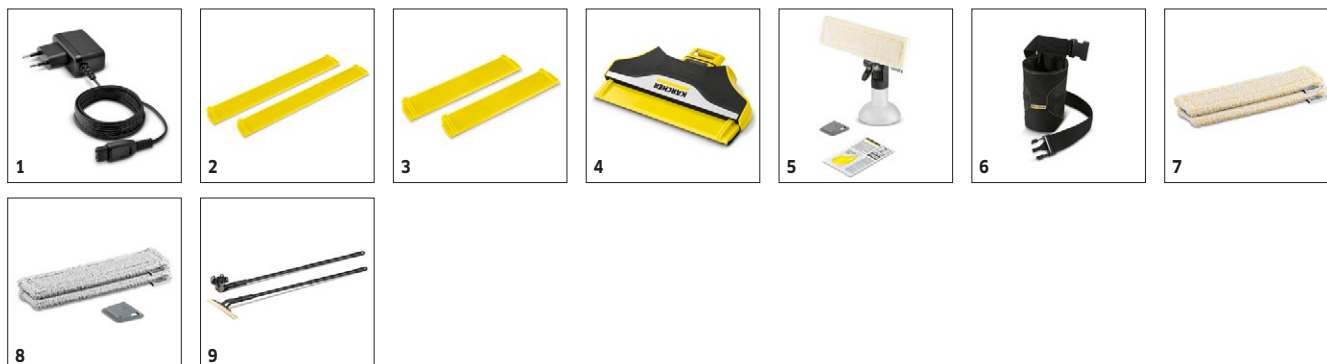

VYSAVAČ NA OKNA WV 6 PLUS

1.633-510.0

KÄRCHER

		Objednáací číslo	Množství						
Sítový díly									
Rychlonabíječka WV 6 Plus	1	2.633-511.0	1 kusy						Rychlonabíječka vám umožní pokračovat bez zbytečných prostojů s čištěním oken. Náhradní rychlonabíječka určená pro bateriový čistič oken WV 6. ☒
Stěrky									
Stěrky pro WV 6 (280 mm)	2	2.633-514.0	2 kusy						Pro čištění bez zanechání skvrn: vyměnitelné stěrky (280 mm) pro bateriový čistič oken WV 6. ☐
Stěrky pro WV 6 (170 mm)	3	2.633-513.0	2 kusy						K výměně stěrek (170 mm) u bateriových čističů oken WV 6. Pro dokonalou čistotu bez skvrn. ☐
Trysky									
Malá odsávací hubice, 170 mm (žlutá) pro WV 6	4	2.633-512.0	1 kusy						Ideální pro čištění oken s příčlemi o šířce 170 mm: úzká odsávací hubice určená pro čistič oken WV 6. Vhodná pro menší okna. ☐
Postřikovací láhve									
Sada láhve s rozprašovačem Extra	5	2.633-129.0	1 kusy						Nová sada s láhví s rozprašovačem Extra včetně potahu z mikrovláken s upevněním na suché zipy, šířkou a úzkou hubicí, škrabkou na hrubé nečistoty a 20 ml čisticího prostředku na okna. ☐
Kapsa na boky									
Kapsa na boky WV	6	2.633-006.0	1 kusy						Praktická kapsa na boky k uložení čističe oken a rozprašovače. ☐
Potahy na stírání									
WV potah z mikrovlákna Indoor	7	2.633-130.0	2 kusy						Potah z mikrovláken Indoor s páskami na suchý zip pro optimální odstranění nečistot láhví s rozprašovačem bateriového čističe WV na každém hladkém povrchu. ☐
WV mikrovláknový potah Outdoor	8	2.633-131.0	2 kusy						Ideální pro venkovní okna: Potah z mikrovláken Outdoor s upevněním na suché zipy a mimořádně abrazivními vlákny včetně škrabky na olupující nečistoty. ☐
Prodloužení									
Prodlužovací sada WV / KV	9	2.633-144.0	1 kusy						S teleskopickou prodlužovací sadou pro akustěrku a vibrační bateriový čistič můžete čistit i velmi vysoká okna. Možnost vytažení od 0,6 do 1,5 metru délky. ☐

☒ Obsaženo v objemu dodávky. ☐